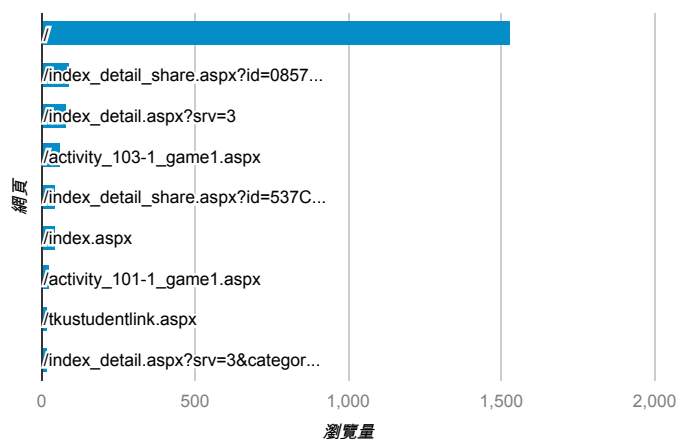

報表03\_內容

2014年11月24日 - 2014年11月30日

所有工作階段  
100.00%

+ 新增區隔

網頁載入平均需時 (秒)

瀏覽量 (依網頁分組)

網頁載入平均需時 (秒)和瀏覽量 (依 網頁 分組)

網頁	網頁載入平均需時 (秒)	瀏覽量
/index_detail_share.aspx?id=0857AE920B259F8E	6.81	93
/	3.46	1,530
/activity_103-1_game1.aspx	1.78	60
/index_detail_share.aspx?id=E30832EE9BD2DC9D	1.34	1
/index_detail.aspx?srv=6&help=3	1.24	3
/index_detail_share.aspx?id=9A80E94E83FBF558	1.12	2
/activity_101-1_game1.aspx	0.00	28
/activity_102-1_game1.aspx	0.00	2
/activity_game01.aspx	0.00	11
/analytics_Summary.aspx	0.00	9

造訪和新造訪率 (依 關鍵字 分組)

關鍵字	工作階段	% 新工作階段
(not provided)	223	75.34%
華納威秀工作	3	33.33%
參觀保來得心得	1	100.00%
淡江 校外媒体实务	1	100.00%
淡江2014行事曆	1	100.00%
淡江大学毕业论文写作流程	1	100.00%
淡江大學 行事曆	1	0.00%
淡江大學 教學資源	1	0.00%
淡江大學行事曆	1	100.00%
淡江大學學習歷程	1	0.00%